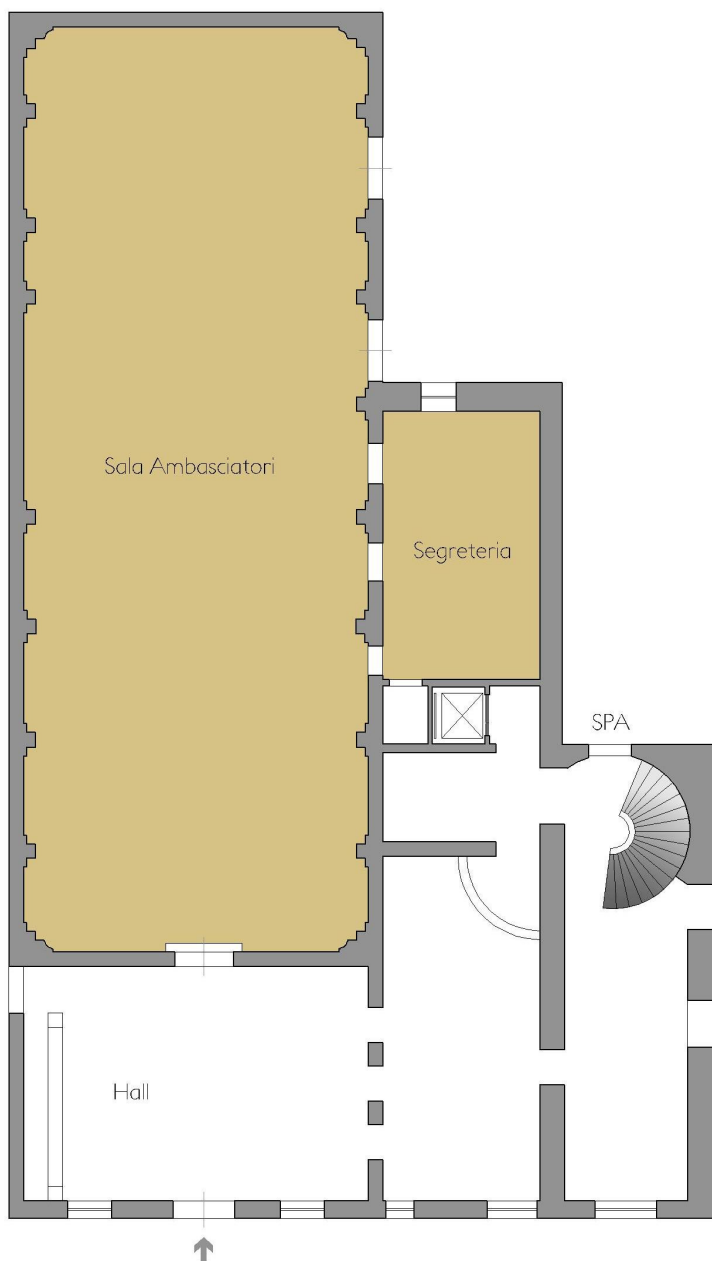

PLANIMETRIA PIANO TERRA

AMBASCIATORI
place hotel
PIANTA PIANO TERRA

AMBASCIATORI PLACE HOTEL
Via dei Villini, 8 03014 Fiuggi (FR) – Italy
T. +39.0775.514351 F. +39.0775.504282

info@ambasciatoriplacehotel.com
www.ambasciatoriplacehotel.com