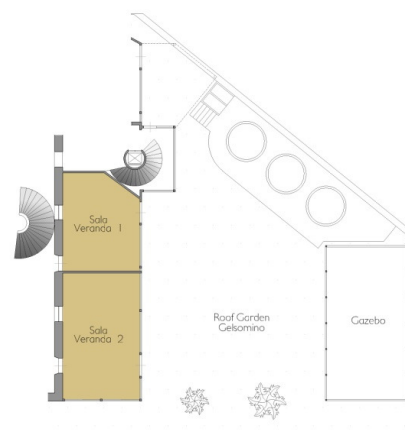

AMBASCIATORI
place hotel

SALA VERANDA 1 + SALA VERANDA 2 + ROOF GARDEN GELSOMINO

Una sala meeting che può essere divisa in due breakout room; adatta per eventi conviviali. La vicinanza alla zona bar e il gazebo esterno permettono di utilizzare questa sala anche per cene e banchetti privati.

SALA	SUPERFICIE	ALTEZZA	LUNGHEZZA	LARGHEZZA	CAPACITA' TEATRO	CAPACITA' BANCHI SCUOLA
SALA VERANDA 1	Mq 40	Mt 3.20	Mt 7.50	Mt 5.50	50	30
SALA VERANDA2	Mq 50	Mt 3.20	Mt 9.15	Mt 5.50	61	36
SALA VERANDA 1+2	Mq 90	Mt 3.20	Mt 16.50	Mt 5.50	111	66
ROOF GARDEN GELSOMINO	600					

CARATTERISTICHE

Presenza colonne	No
Luce naturale	Si
Accesso all'esterno	No
Piano	Primo
Oscuramento	Si
Segreteria	No
Accesso disabili	Si
Pannellatura	No
Aria condizionata	Si

AMBASCIATORI PLACE HOTEL
Via dei Villini, 8 03014 Fiuggi (FR) – Italy
T. +39.0775.514351 F. +39.0775.504282

info@ambasciatoriplacehotel.com
www.ambasciatoriplacehotel.com